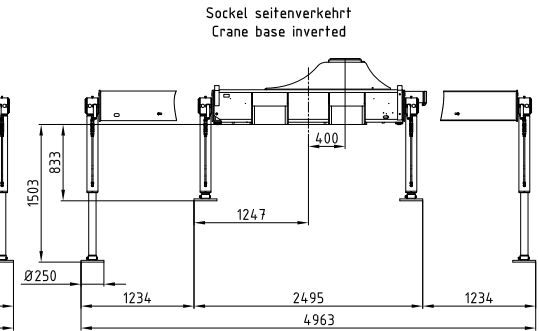

25Z 30Zp+

220 - 257 kNm	7,8 - 9,6 m	3,04 - 3,12 m	5 m	3.400 - 3.520 kg	300°	35 kNm	260 - 300 bar	1x Minimum 140 l/min ~ 67 kW	2x Minimum 80 l/min ~ 77 kW	LS Minimum 180 l/min ~ 86 kW

Rücksitz 01
Back seat 01

Rücksitz 03
Back seat 03

Seifensitz 02 universal rechts & links
Side seat 02 universal right & left