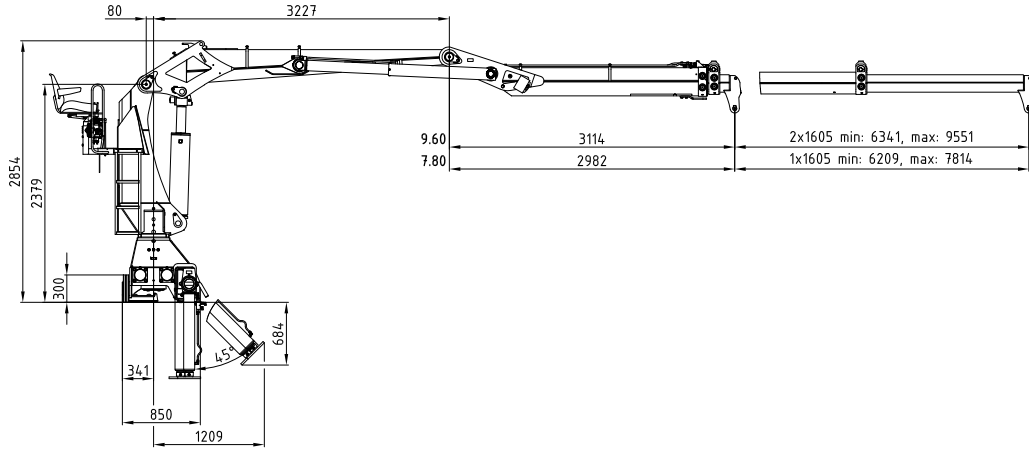

25Z 30Zp+

220 - 257 kNm	7,8 - 9,6 m	3,04 - 3,12 m	5 m	3.400 - 3.520 kg	300°	35 kNm	260 - 300 bar	1x Minimum 140 l/min ~ 67 kW	2x Minimum 80 l/min ~ 77 kW	LS Minimum 180 l/min ~ 86 kW

Rücksitz 01
Back seat 01

Rücksitz 03
Back seat 03

Seifensitz 02 universal rechts & links
Side seat 02 universal right & left