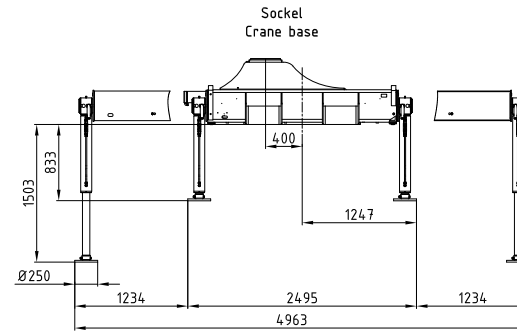

25Z 30Zp+

220 - 257 kNm	7,8 - 9,6 m	3,04 - 3,12 m	5 m	3.400 - 3.520 kg	300°	35 kNm	260 - 300 bar	1x Minimum 140 l/min ~ 67 kW	2x Minimum 80 l/min ~ 77 kW	LS Minimum 180 l/min ~ 86 kW

Rücksitz 01
Back seat 01

Rücksitz 03
Back seat 03

Seifensitz 02 universal rechts & links
Side seat 02 universal right & left