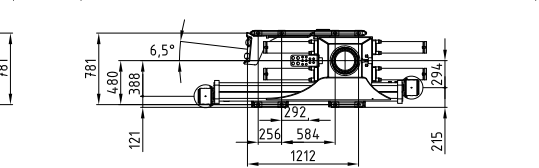

25Z 30Zp+

220 - 257 kNm	7,8 - 9,6 m	3,04 - 3,12 m	5 m	3.400 - 3.520 kg	300°	35 kNm	260 - 300 bar	1x Minimum 140 l/min ~ 67 kW	2x Minimum 80 l/min ~ 77 kW	LS Minimum 180 l/min ~ 86 kW

Rücksitz 01
Back seat 01