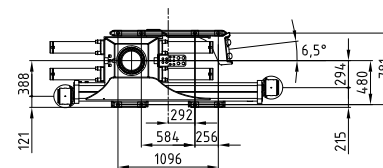

25Z 30Zp+

220 - 257 kNm	7,8 - 9,6 m	3,04 - 3,12 m	5 m	3.400 - 3.520 kg	300°	35 kNm	260 - 300 bar	1x Minimum 140 l/min ~ 67 kW	2x Minimum 80 l/min ~ 77 kW	LS Minimum 180 l/min ~ 86 kW

Rücksitz 01
Back seat 01

Rücksitz 03
Back seat 03

Seifensitz 02 universal rechts & links
Side seat 02 universal right & left