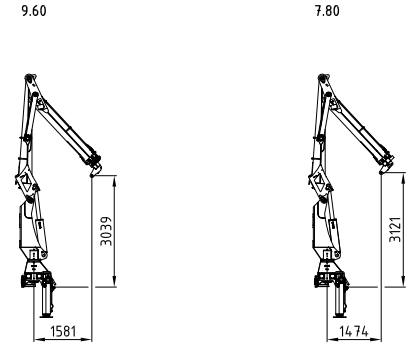

25Z 30Zp+

220 - 257 kNm	7,8 - 9,6 m	3,04 - 3,12 m	5 m	3.400 - 3.520 kg	300°	35 kNm	260 - 300 bar	1x Minimum 140 l/min ~ 67 kW	2x Minimum 80 l/min ~ 77 kW	LS Minimum 180 l/min ~ 86 kW

Rücksitz 01
Back seat 01

Rücksitz 03
Back seat 03

Seifensitz 02 universal rechts & links
Side seat 02 universal right & left