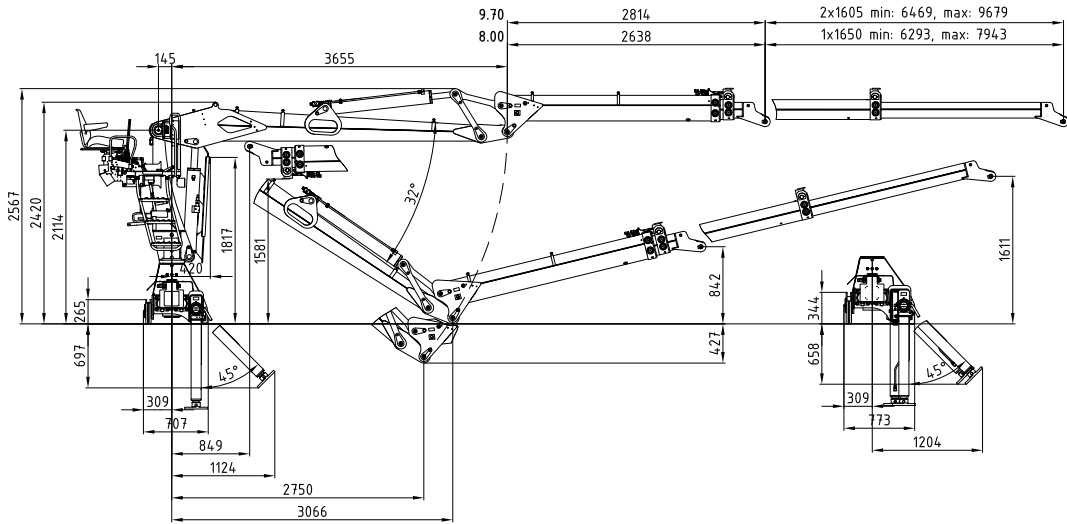

# 9L 10Lp+

73 - 93 kNm	8,0 - 9,7 m	3,29 - 3,48 m	3,8 - 5 m	1.950 - 2.020 kg	420°	20 kNm	215 - 255 bar	Minimum 80 l/min ~ 31 kW	Minimum 60 l/min ~ 47 kW	Minimum 150 l/min ~ 60 kW

Rücksitz 01  
Back seat 01

Rücksitz 02 universal  
Back seat 02 universal

Seitensitz 02 universal rechts & links  
Side seat 02 universal right & left