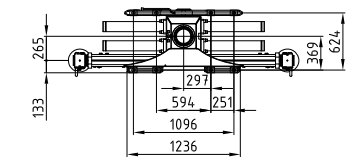

# 9L 10Lp+

73 - 93 kNm	8,0 - 9,7 m	3,29 - 3,48 m	3,8 - 5 m	1.950 - 2.020 kg	420°	20 kNm	215 - 255 bar	Minimum 80 l/min ~ 31 kW	Minimum 60 l/min ~ 47 kW	Minimum 150 l/min ~ 60 kW

Rücksitz 01  
Back seat 01

Rücksitz 02 universal  
Back seat 02 universal

Seitensitz 02 universal rechts & links  
Side seat 02 universal right & left