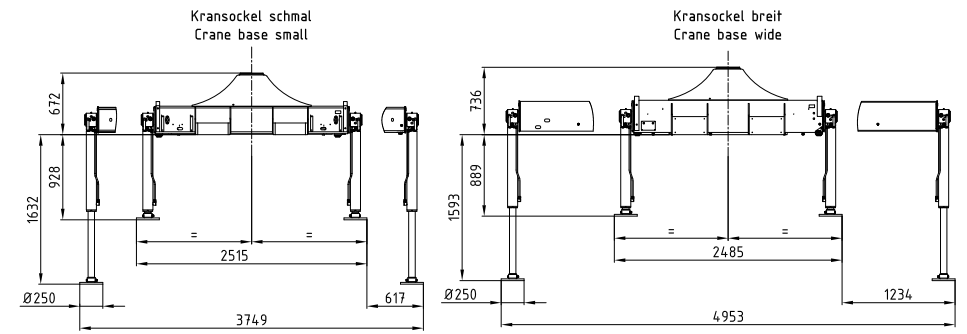

# 9L 10Lp+

73 - 93 kNm	8,0 - 9,7 m	3,29 - 3,48 m	3,8 - 5 m	1.950 - 2.020 kg	420°	20 kNm	215 - 255 bar	Minimum 80 l/min ~ 31 kW	Minimum 60 l/min ~ 47 kW	Minimum 150 l/min ~ 60 kW

Rücksitz 01  
Back seat 01