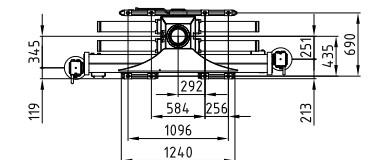

# 9L 10Lp+

73 - 93 kNm	8,0 - 9,7 m	3,29 - 3,48 m	3,8 - 5 m	1.950 - 2.020 kg	420°	20 kNm	215 - 255 bar	Minimum 80 l/min ~ 31 kW	Minimum 60 l/min ~ 47 kW	Minimum 150 l/min ~ 60 kW

Rücksitz 01  
Back seat 01