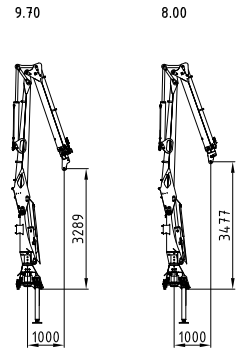

# 9L 10Lp+

73 - 93 kNm	8,0 - 9,7 m	3,29 - 3,48 m	3,8 - 5 m	1.950 - 2.020 kg	420°	20 kNm	215 - 255 bar	Minimum 80 l/min ~ 31 kW	Minimum 60 l/min ~ 47 kW	Minimum 150 l/min ~ 60 kW

Rücksitz 01  
Back seat 01

Rücksitz 02 universal  
Back seat 02 universal

Seitensitz 02 universal rechts & links  
Side seat 02 universal right & left